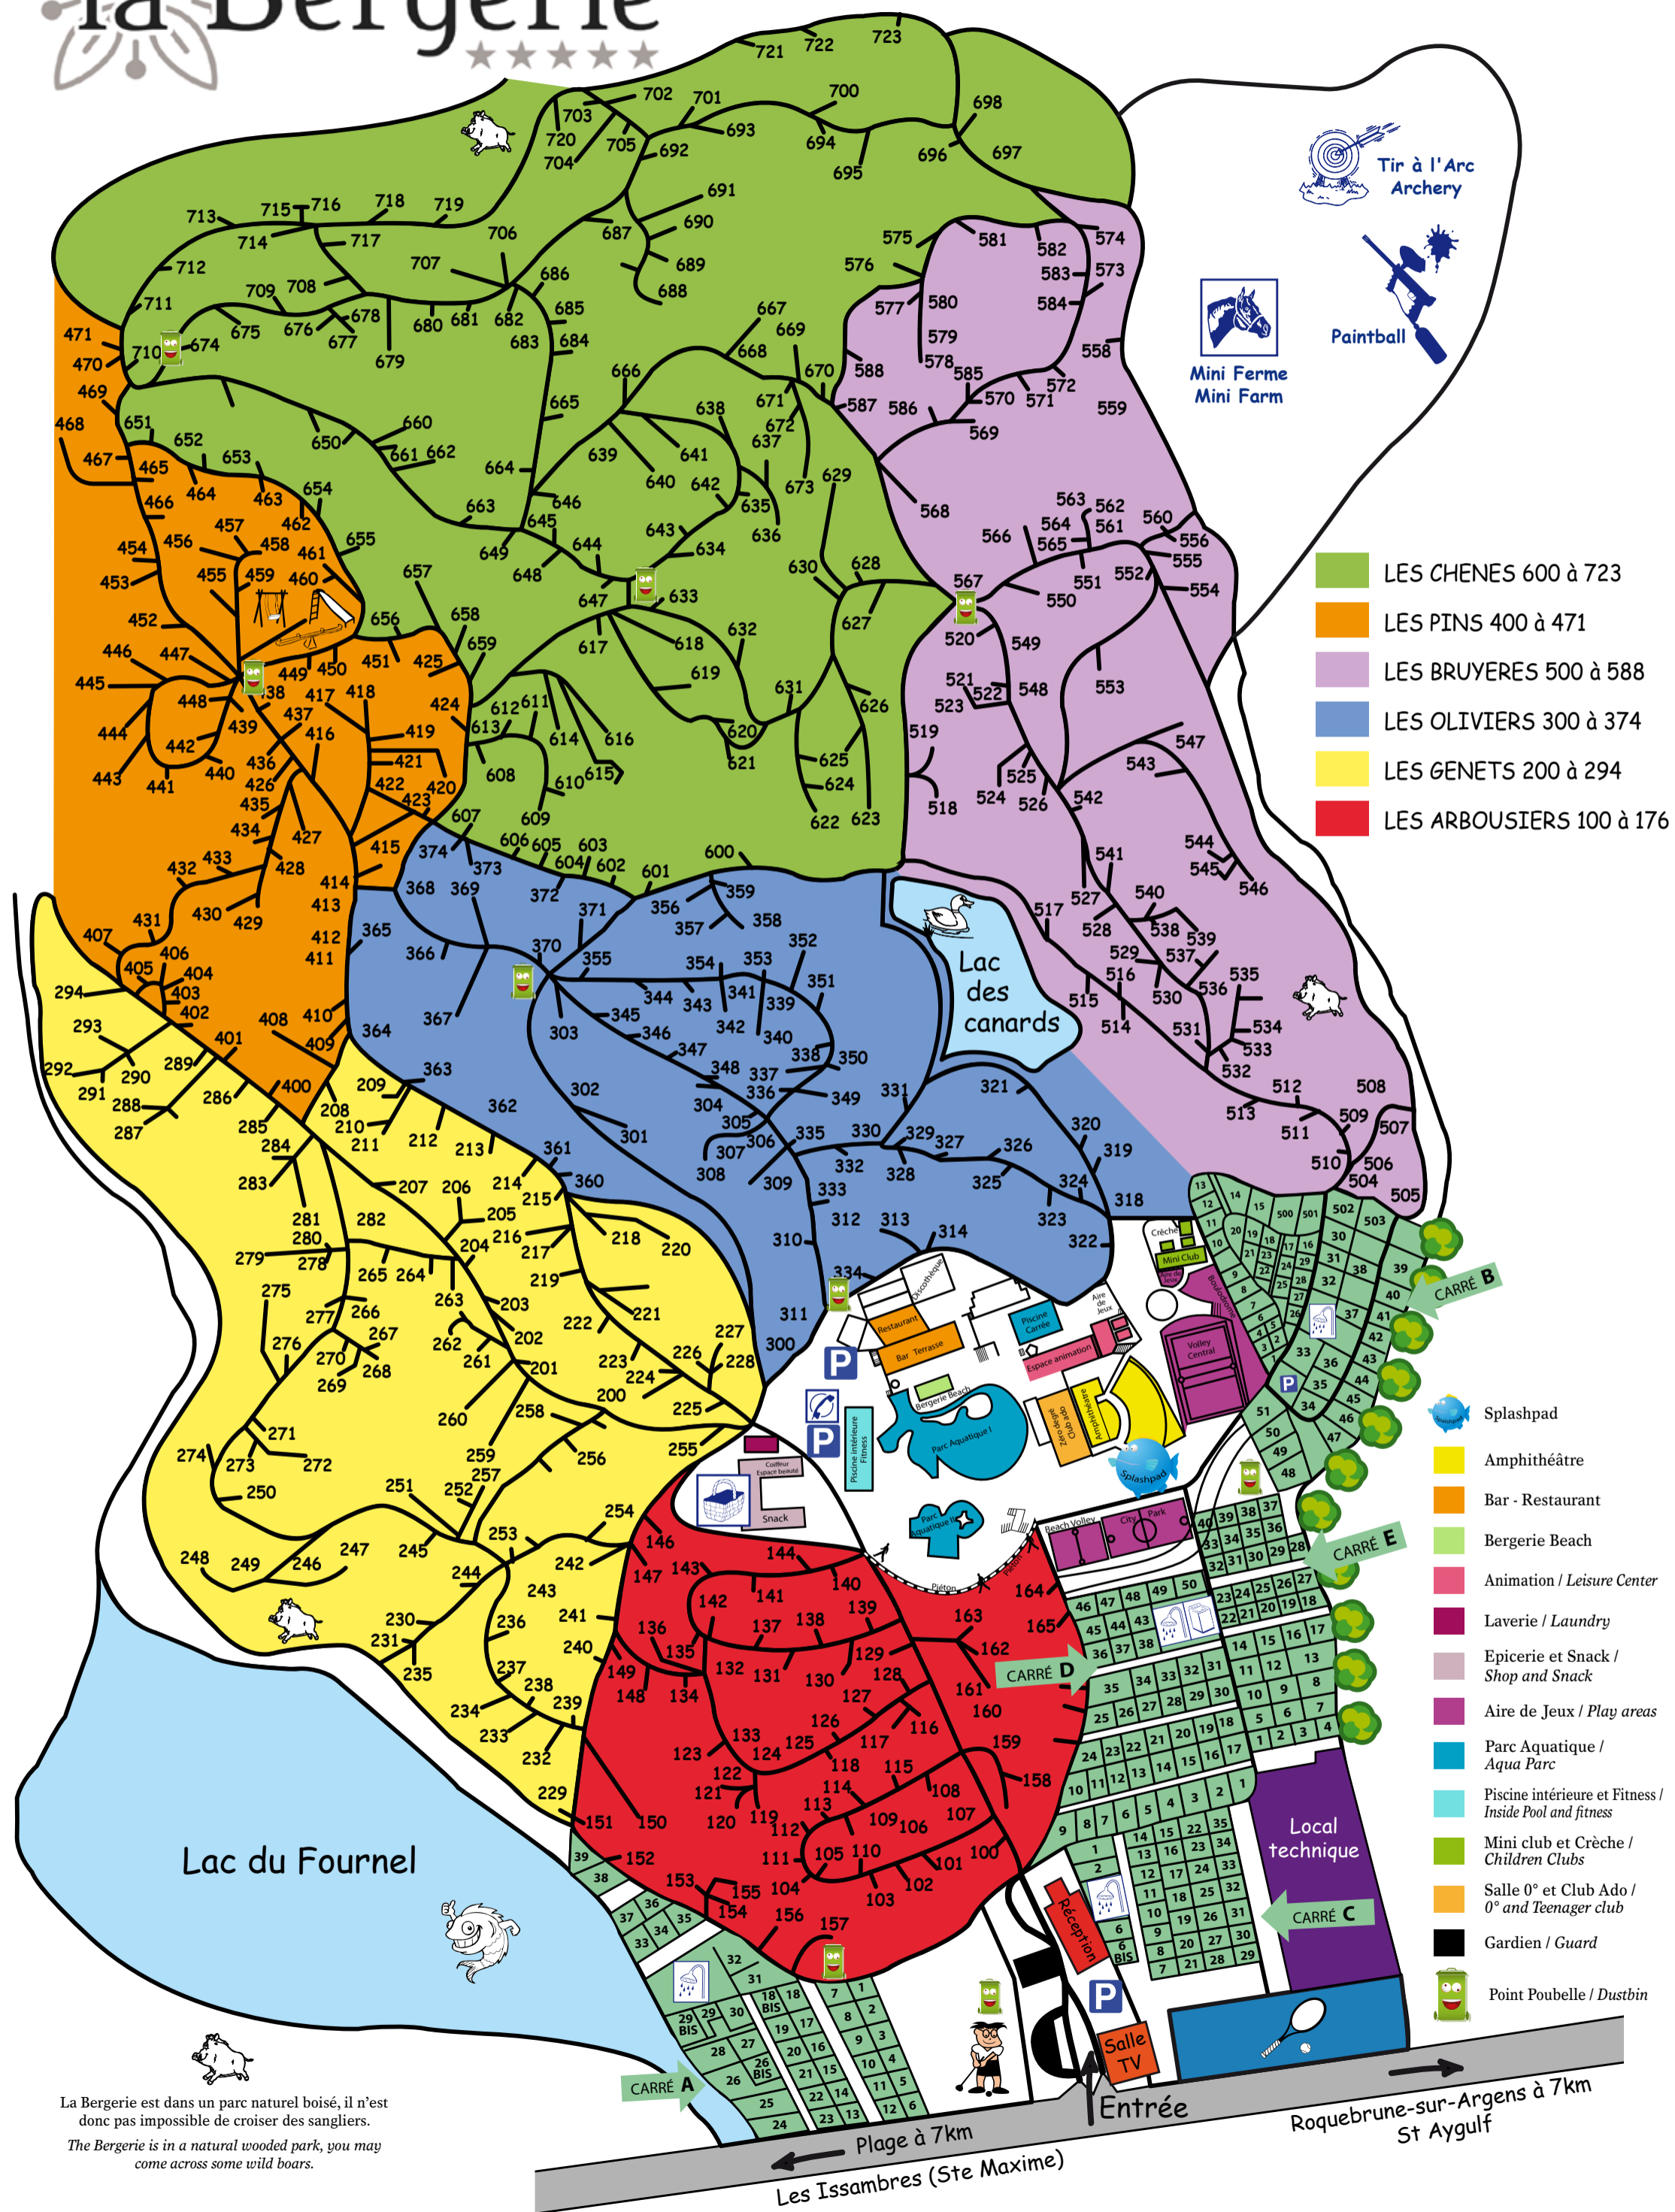

DOMAINE DE la Bergerie

La Bergerie est dans un parc naturel boisé, il n'est donc pas impossible de croiser des sangliers.
The Bergerie is in a natural wooded park, you may come across some wild boars.